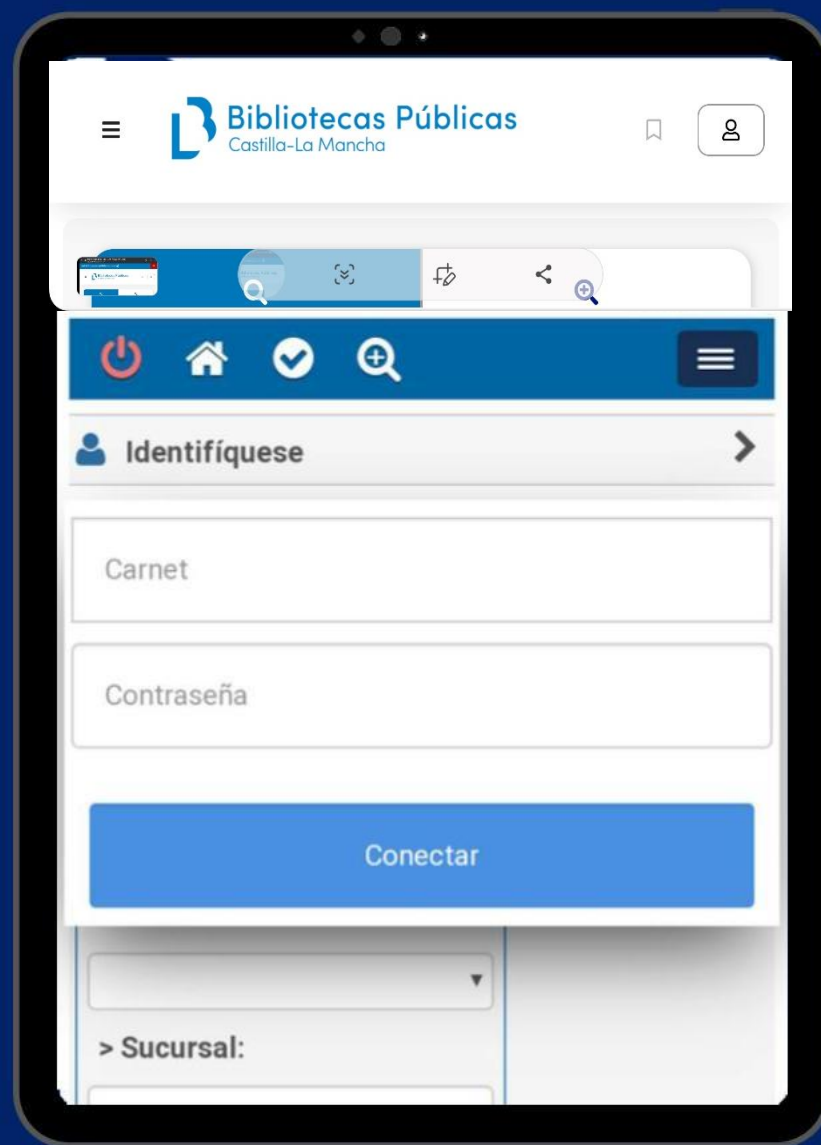

Tarjeta de la Red de Bibliotecas de Castilla-La Mancha

Accede al catálogo para móviles: <https://reddebibliotecas.jccm.es/opac>

Identifícate con tu número de tarjeta y contraseña

Pincha en el botón para editar el código de barras

Ya puedes utilizar la tarjeta electrónica