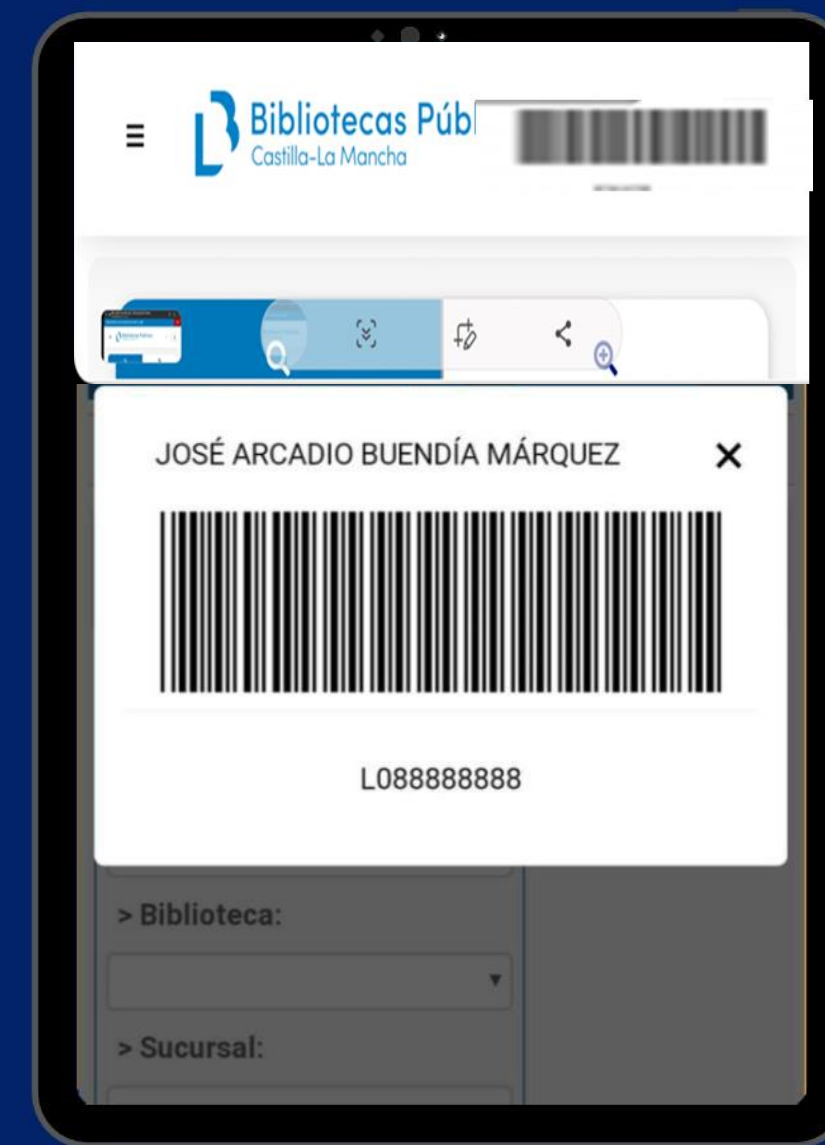

Tarjeta de la Red de Bibliotecas de Castilla-La Mancha

Accede al catálogo para móviles: <https://reddebibliotecas.jccm.es/opac>

Identifícate con tu número de tarjeta y contraseña

Pincha en el botón para editar el código de barras

Ya puedes utilizar la tarjeta electrónica